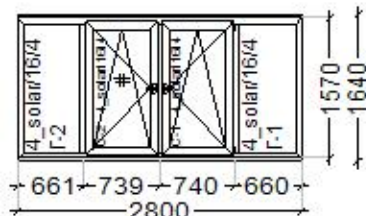

Изделие № 1 Количество: 1

Цена: 23309,75

Стоимость: 23309,75

Тип изделия: Окно

Grunder 60 Фурнитура Roto NT

Цвет внешний: Белый Цвет внутренний: Белый

Заполнение: (24) 4_solar/16/4 Площадь: 4,40

	Воздушный клапан на раме	Нет		Дренаж	Вниз
	Изделие по шаблону	Нет		Форма штапика	Скошенный
	Цвет основы	Белый		Цвет уплотнения	Черный
Г-1	Остекление	На заводе	Г-2	Остекление	На заводе
С-1	Остекление	На заводе	С-2	Остекление	На заводе
С-1	Балконная защелка	Не устанавливать	С-1	Воздушный клапан на створке	Нет
С-1	Детский замок	Не устанавливать	С-1	Дополнительный прижим	Нет
С-1	Заглушка штапикового паза	Нет	С-1	Микровентиляция	Устанавливать
С-1	Микролифт	Устанавливать	С-1	Многоступенчатое проветривание	Нет
С-1	Облегченный комплект	Не устанавливать	С-1	Ограничитель открывания гребенка	Нет
С-1	Пластина от высверливания	Нет	С-1	Противовзломность	Базовая
С-1	Ручка балконная	Не устанавливать	С-1	Ручка оконная	Стандарт
С-1	Цвет петель	Белый	С-1	Цвет ручки	Белый
С-2	Балконная защелка	Не устанавливать	С-2	Воздушный клапан на створке	Нет
С-2	Детский замок	Не устанавливать	С-2	Дополнительный прижим	Нет
С-2	Заглушка штапикового паза	Нет	С-2	Количество поперечин М/С	1
С-2	Крепления М/С	Металлические	С-2	Микровентиляция	Устанавливать
С-2	Микролифт	Устанавливать	С-2	Многоступенчатое проветривание	Нет
С-2	Облегченный комплект	Не устанавливать	С-2	Ограничитель открывания гребенка	Нет
С-2	Пластина от высверливания	Нет	С-2	Положение поперечины МС	Горизонтально
С-2	Поперечина М/С	Устанавливать	С-2	Противовзломность	Базовая
С-2	Ручка балконная	Не устанавливать	С-2	Ручка МС	Пластик
С-2	Ручка оконная	Стандарт	С-2	Тип М/С	Оконная
С-2	Уголки МС	Пластик	С-2	Цвет М/С	
С-2	Цвет петель	Белый	С-2	Цвет ручки	Белый