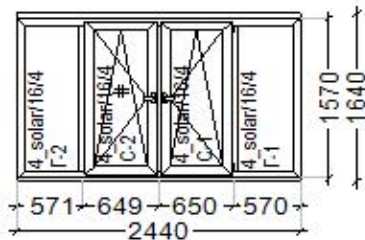

	Воздушный клапан на раме	Нет		Дренаж	Вниз
	Изделие по шаблону	Нет		Форма штапика	Скошенный
	Цвет основы	Белый		Цвет уплотнения	Черный
Г-1	Остекление	На заводе	Г-2	Остекление	На заводе
С-1	Остекление	На заводе	С-2	Остекление	На заводе
С-1	Балконная защелка	Не устанавливать	С-1	Воздушный клапан на створке	Нет
С-1	Детский замок	Не устанавливать	С-1	Дополнительный прижим	Нет
С-1	Заглушка штапикового паза	Нет	С-1	Микровентиляция	Устанавливать
С-1	Микролифт	Устанавливать	С-1	Многоступенчатое проветривание	Нет
С-1	Облегченный комплект	Не устанавливать	С-1	Ограничитель открывания гребенка	Нет
С-1	Пластина от высверливания	Нет	С-1	Противовзломность	Базовая
С-1	Ручка балконная	Не устанавливать	С-1	Ручка оконная	Стандарт
С-1	Цвет петель	Белый	С-1	Цвет ручки	Белый
С-2	Балконная защелка	Не устанавливать	С-2	Воздушный клапан на створке	Нет
С-2	Детский замок	Не устанавливать	С-2	Дополнительный прижим	Нет
С-2	Заглушка штапикового паза	Нет	С-2	Количество поперечин М/С	1
С-2	Крепления М/С	Металлические	С-2	Микровентиляция	Устанавливать
С-2	Микролифт	Устанавливать	С-2	Многоступенчатое проветривание	Нет
С-2	Облегченный комплект	Не устанавливать	С-2	Ограничитель открывания гребенка	Нет
С-2	Пластина от высверливания	Нет	С-2	Положение поперечины МС	Горизонтально
С-2	Поперечина М/С	Устанавливать	С-2	Противовзломность	Базовая
С-2	Ручка балконная	Не устанавливать	С-2	Ручка МС	Пластик
С-2	Ручка оконная	Стандарт	С-2	Тип М/С	Оконная
С-2	Уголки МС	Пластик	С-2	Цвет М/С	
С-2	Цвет петель	Белый	С-2	Цвет ручки	Белый