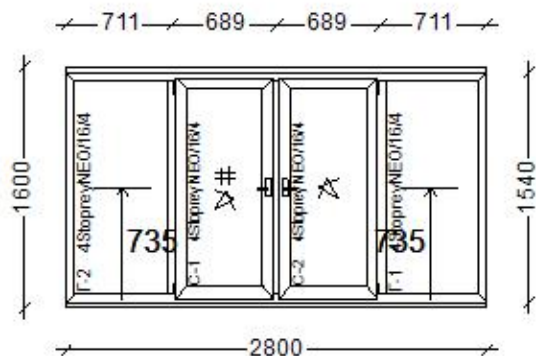

Цена	15 660,12
Кол-во	1
Стоимость	15 660,12

Элементы:
Стеклопакеты: 4StopreyNEO/16/4
Дренажные отверстия: Скрытые
Рама: НП 016
Импост: НП 035
Створка: НП 027 - внутрь
Соединители: 1. 142 - 2800мм.
2. 144 - 2800мм. Без армирования
Дренажные отверстия: Скрытые
МС Цвет: Белый 659,0мм x 1 466,0мм 1 шт Оконная

Цена	14 483,80
Кол-во	1
Стоимость	14 483,80

Элементы:
 Стеклопакеты: 4StopreyNEO/16/4
 Дренажные отверстия: Скрытые
 Рама: НП 016
 Импост: НП 035
 Створка: НП 027 - внутрь
 Соединители: 1. 142 - 2440мм.
 2. 144 - 2440мм. Без армирования
 Дренажные отверстия: Скрытые
 МС Цвет: Белый 570,0мм х 1 466,0мм 1 шт Оконная

Количество изделий: 2 шт.
Общая площадь изделий: 8.07 м.кв.

Стоимость дополнительных элементов: 0.00 руб
Стоимость выполняемых услуг: 0.00 руб
Общая стоимость заказа : 31 822.00 руб

Все открывающиеся изделия изображены со стороны петель, а глухие - со стороны штапика.