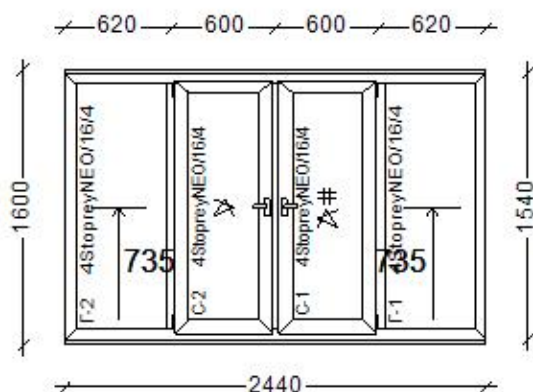

ИТОГО стоимость конструкции с дополнениями

15 660,12

Все открывающиеся изделия изображены со стороны петель, а глухие - со стороны штапика.

Согласованно в полном объеме _____ / _____ /

Профильная система	Novotex 58
система фурнитуры	Фурнитура Siegenia
Цвет внешний	Белый
Цвет внутренний	Белый
Тип изделия	Окно

Цена	14 483,80
Кол-во	1
Стоимость	14 483,80

Элементы:
 Стеклопакеты: 4StopreyNEO/16/4
 Дренажные отверстия: Скрытые
 Рама: НП 016
 Импост: НП 035
 Створка: НП 027 - внутрь
 Соединители: 1. 142 - 2440мм.
 2. 144 - 2440мм. Без армирования
 Дренажные отверстия: Скрытые
 МС Цвет: Белый 570,0мм х 1 466,0мм 1 шт Оконная

Количество изделий: 2 шт.
Общая площадь изделий: 8.07 м.кв.

Стоимость дополнительных элементов: 0.00 руб
Стоимость выполняемых услуг: 0.00 руб
Общая стоимость заказа : 31 822.00 руб

Все открывающиеся изделия изображены со стороны петель, а глухие - со стороны штапика.