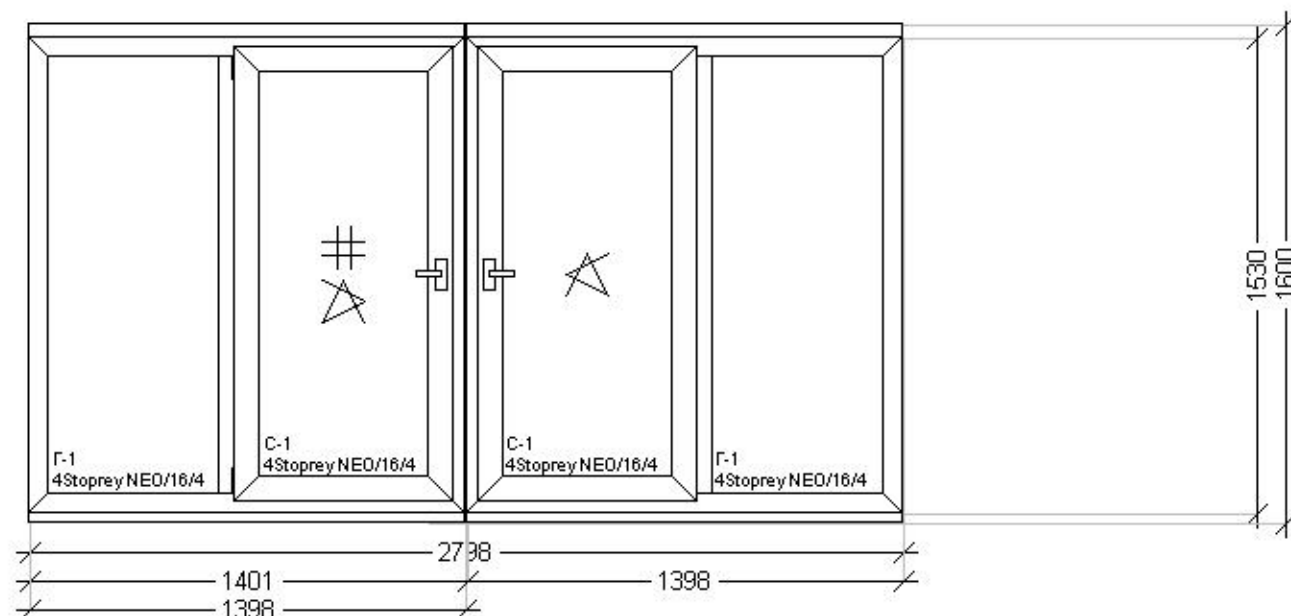

Коммерческое предложение

Итого стоимость: 40 937,00р.

Кол-во конструкций: 2 шт.

Площадь конструкций: 8,00 кв.м.

Кон. №Изделие 2 Кол-во: 1	Площадь: 4,28 (4,28) кв. м.	Система: Rehau Blitz	Фурнитура: Siegenia
---------------------------	-----------------------------	----------------------	---------------------

Соединители/расширители:

Наименование	Ед. изм	Кол-во (всего)	Длина
профиль соединительный 3 x 60 мм	м.п.	1 (1)	1,57
Подставочный профиль	м.п.	2 (2)	1,398
Расширитель 40мм	м.п.	2 (2)	1,398

Параметры конструкций