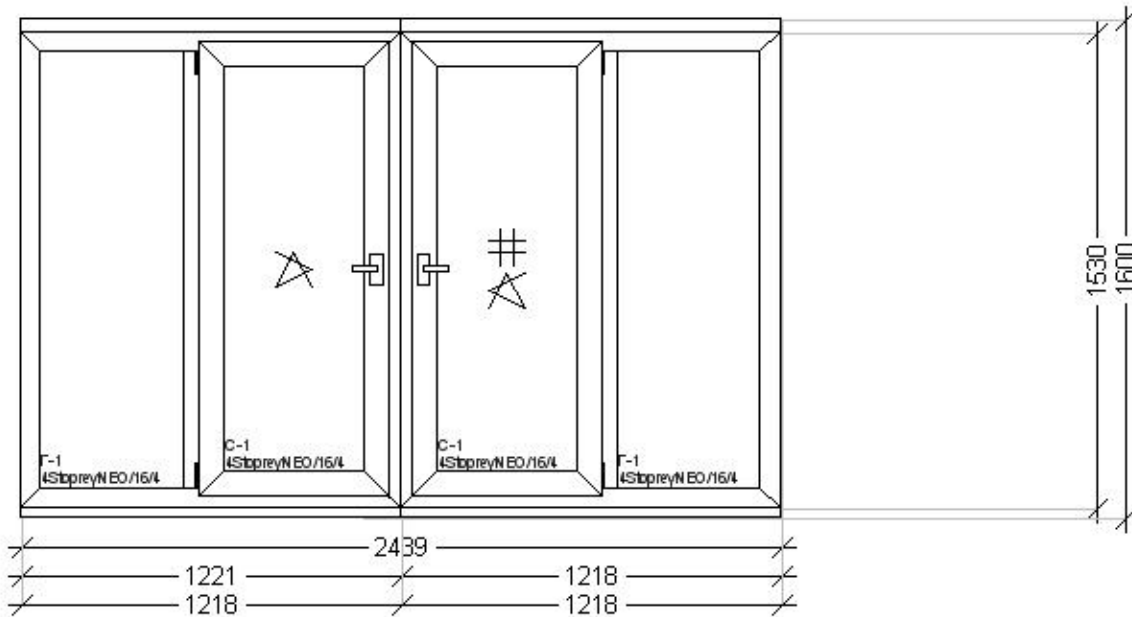

Соединители/расширители:

Наименование	Ед. изм	Кол-во (всего)	Длина
профиль соединительный 3 x 60 мм	м.п.	1 (1)	1,57
Подставочный профиль	м.п.	2 (2)	1,398
Расширитель 40мм	м.п.	2 (2)	1,398

Параметры конструкций

Итого:	Стоимость допов:	Цена за конструкцию:	Цена за конструкцию с допами:	Количество:	Общая стоимость:
	0,00р.	20 419,30р.	20 419,30р.	1	20 419,30р.

Кон. №Изделие 2 Кол-во: 1 Площадь: 3,72 (3,72) кв. м. Система: Rehau Blitz Фурнитура: Siegenia