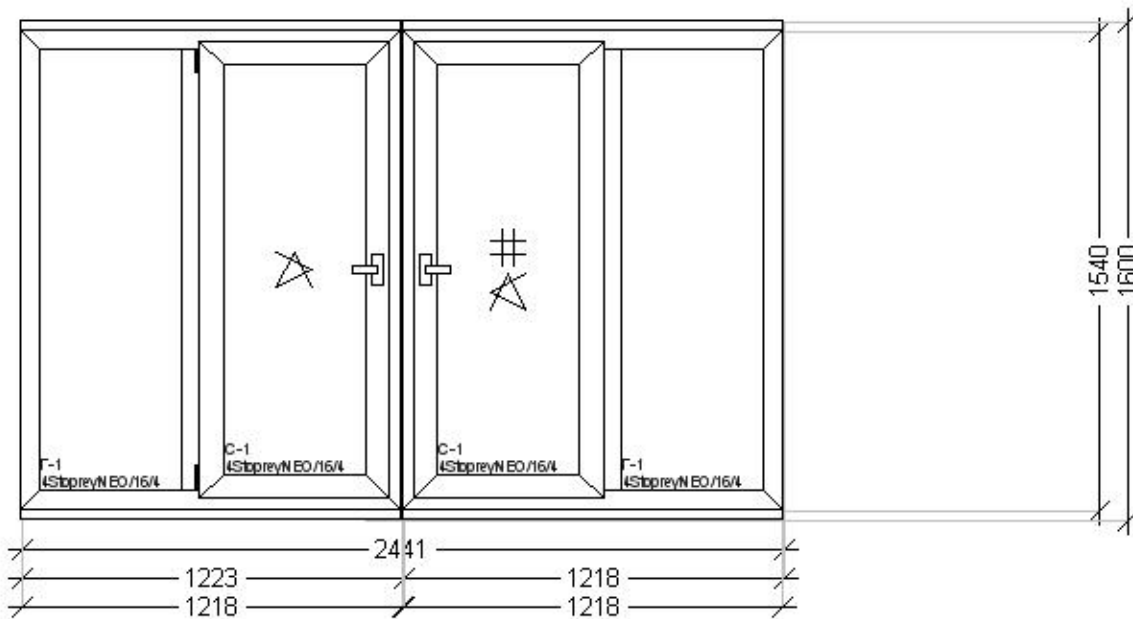

Параметры конструкций

Цвет профиля со стороны открывания:	Белый
Цвет профиля с противоположной стороны:	Белый
Цвет основы:	Белый
Цвет уплотнителя:	Серый
Рама:	НП 016 - 207_12
Створка:	НП 027 - 207_12
Импост:	НП 035 - 203_12
Стеклопакеты:	4StopreyNEO/16/4

Параметры створок

Изделие: Изделие 1 (1)
 С-1 - Открывание: Поворотно-откидное, Влево.
 Ручка оконная: тип - Siegenia, цвет - Белый.
 Тип безопасности: Стандарт

Изделие: Изделие 2 (2)
 С-1 - Открывание: Поворотно-откидное, Вправо.
 Ручка оконная: тип - Siegenia, цвет - Белый.
 Тип безопасности: Стандарт

Итого:	Стоимость допов:	Цена за конструкцию:	Цена за конструкцию с допами:	Количество:	Общая стоимость:
	0,00р.	16 834,50р.	16 834,50р.	1	16 834,50р.

Кон. №Изделие 2 Кол-во: 1	Площадь: 3,76 (3,76) кв. м.	Система: Novotex 58	Фурнитура: Siegenia
---------------------------	-----------------------------	---------------------	---------------------