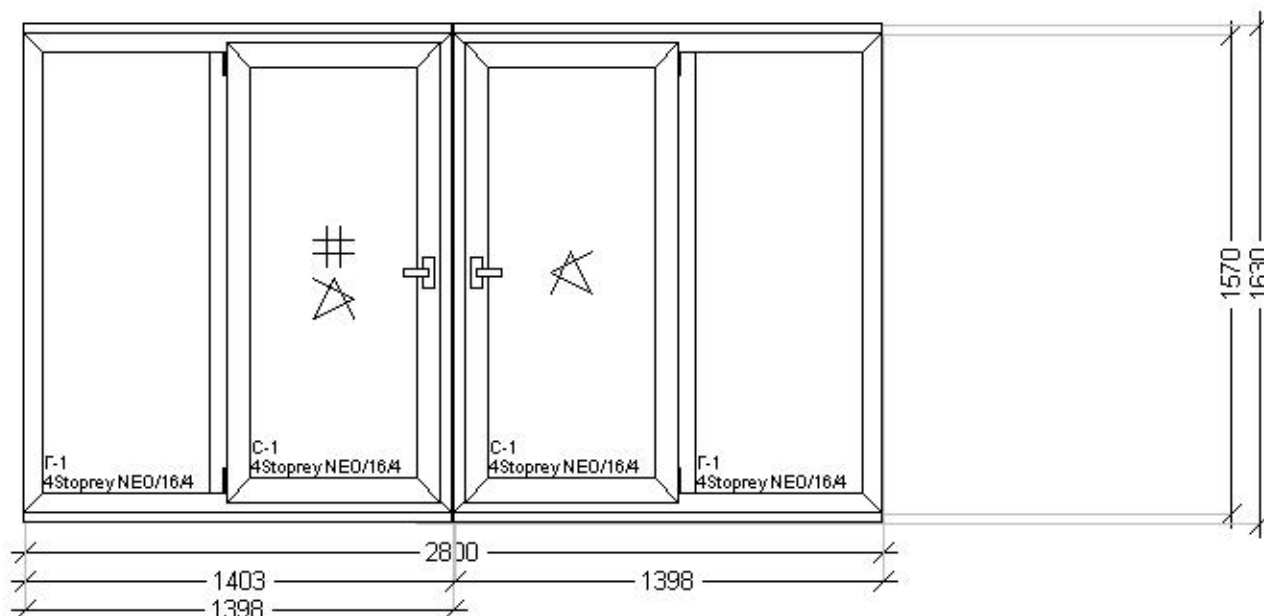

Коммерческое предложение

Итого стоимость: 33 924,00р.

Кол-во конструкций: 2 шт.

Площадь конструкций: 8,14 кв.м.

Кон. №Изделие 2 Кол-во: 1 Площадь: 4,38 (4,38) кв. м. Система: Novotex 58 Фурнитура: Siegenia

Параметры конструкций

Цвет профиля со стороны открывания:	Белый
Цвет профиля с противоположной стороны:	Белый
Цвет основы:	Белый
Цвет уплотнителя:	Серый
Рама:	НП 016 - 207_12
Створка:	НП 027 - 207_12
Импост:	НП 035 - 203_12
Стеклопакеты:	4StopreyNEO/16/4

Параметры створок

Изделие: Изделие 1 (1)
 С-1 - Открывание: Поворотно-откидное, Влево.
 Ручка оконная: тип - Siegenia, цвет - Белый.
 Тип безопасности: Стандарт

Изделие: Изделие 2 (2)
 С-1 - Открывание: Поворотно-откидное, Вправо.
 Ручка оконная: тип - Siegenia, цвет - Белый.
 Тип безопасности: Стандарт