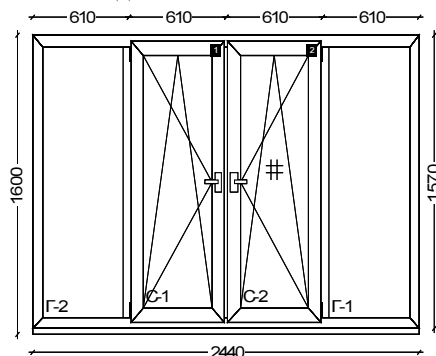

Позиция

пп 2 Изделие 2

1 шт.

Описание

Изделие: **Окно белое** 11 561,09
Профиль: **WINTECH 58 Isotech бел.оc**
Фурнитура: **ACCADO**
Цвет: **Белый/Белый**
Площадь: **3,83 м²**
Заполнения: **Г-1,Г-2,С-1,С-2((4Ultra-16-4Ultra)**
Низ: **Рама W21301-01000**

Стоимость

Створка 1

Ручка оконная 15DM	Стандартная	Тип/Цвет РО односторонней	РОК ст. белая
Цвет дек.накладок	Белый	Цвет РО двусторонней 15DM	Без ручки

Створка 2

Москитная сетка	Москитная сетка оконная ПЛ	Ручка оконная 15DM	Стандартная
Тип/Цвет РО односторонней	РОК ст. белая	Цвет дек.накладок	Белый
Цвет РО двусторонней 15DM	Без ручки		

Дополнительные элементы к изделию:

№	Наименование материала	Ед.	Кол-во	Размер
1	МСПЛУ Оконная Москитная сетка оконная ПЛУ	м2	1	587 X 1 505
2	W-20104-05300 Isotech W-530/532 подставочный профиль	мм	1	2 440