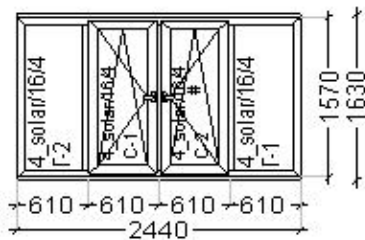

Изделие № 2 Окно Grunder 60 (Фурнитура AXOR S+) Размеры (ШxВ): 2440 x 1570
Количество: 1 Цена: 18055,39

Площадь: 3,83 Стоимость: 18 055,39

	Воздушный клапан на раме	Нет		Дренаж	Вниз
	Изделие по шаблону	Нет		Форма штапика	Скошенный
	Цвет основы	Белый		Цвет уплотнения	Черный
Г-1	Остекление	На заводе	Г-2	Остекление	На заводе
С-1	Остекление	На заводе	С-2	Остекление	На заводе
С-1	Балконная защелка	Не устанавливать	С-1	Воздушный клапан на створке	Нет
С-1	Детский замок	Не устанавливать	С-1	Заглушка штапикового паза	Нет
С-1	Микровентиляция	Устанавливать	С-1	Микролифт	Устанавливать
С-1	Ограничитель открывания гребенка	Нет	С-1	Пластина от высверливания	Нет
С-1	Противовзломность	Базовая	С-1	Ручка балконная	Не устанавливать
С-1	Ручка оконная	Норре Vogota	С-1	Цвет петель	Белый
С-1	Цвет ручки	Белый	С-2	Балконная защелка	Не устанавливать
С-2	Воздушный клапан на створке	Нет	С-2	Детский замок	Не устанавливать
С-2	Заглушка штапикового паза	Нет	С-2	Количество поперечин М/С	1
С-2	Крепления М/С	Металлические	С-2	Микровентиляция	Устанавливать
С-2	Микролифт	Устанавливать	С-2	Ограничитель открывания гребенка	Нет
С-2	Пластина от высверливания	Нет	С-2	Положение поперечины МС	Горизонтально
С-2	Поперечина М/С	Устанавливать	С-2	Противовзломность	Базовая
С-2	Ручка балконная	Не устанавливать	С-2	Ручка МС	Пластик
С-2	Ручка оконная	Норре Vogota	С-2	Тип М/С	Оконная
С-2	Уголки МС	Пластик	С-2	Цвет М/С	
С-2	Цвет петель	Белый	С-2	Цвет ручки	Белый

Цвет внешний: Белый Цвет внутренний: Белый Профиль: Grunder 60 Фурнитура AXOR S+ Заполнение: (24) 4_solar/16/4
Рама: GR-01000; Створка: GR-05000; Импост: GR-03000; Штапик: GR-x1400; Створка Z
Положение ручки от низа створки: С-1: 749; С-2: 749;

Доп материалы к изделию

№	Наименование	Размеры	Цена	Кол-во	Стоимость
1	Верхний водоотлив стандартный 235 Белый	2900	771,75	1	771,75
2	Верхний водоотлив стандартный 240 Белый	2600	726,51	1	726,51
3	Москитная сетка Оконная Белый	583 x 1488	438,74	1	438,74
4	Расширитель 30мм LG 662 Белый/Белый	2440	775,96	1	775,96
					2 712,96

Общая площадь изделий (м2): 8,23 Стоимость за квадратный метр (руб): 5 077,64

Общая стоимость (руб): Сорок одна тысяча семьсот восемьдесят девять рублей 00 копеек **41 789,00**

Заказчику объяснены конструктивные особенности материала, из которого будет изготовлен его заказ.
Образцы материалов соответствуют его требованиям как по качеству, так и по цене.
Направление открывания, конфигурация, комплектация, особенности монтажа и стоимость согласованы.

Заказчик: _____ Дилер
Ответственный менеджер: Лебедь С. Н. ИП