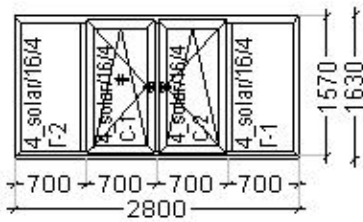

Коммерческое предложение № 56748-16 от 18.06.2016

Заказчик: Дилер
 Маршрут: Краснодар, Район ул. Российской
 Адрес:
 Телефон:

Состав заказа: 2 ок 2 мс 2 отл

Примечания:

Изделия

Изделие № 1 Окно Grunder 60 (Фурнитура AXOR S+) **Размеры (ШхВ): 2800 x 1570**
Количество: 1 Цена: 19661,70

Площадь: 4,40 Стоимость: 19 661,70

	Воздушный клапан на раме	Нет		Дренаж	Вниз
	Изделие по шаблону	Нет		Форма штапика	Скошенный
	Цвет основы	Белый		Цвет уплотнения	Черный
Г-1	Остекление	На заводе	Г-2	Остекление	На заводе
С-1	Остекление	На заводе	С-2	Остекление	На заводе
С-1	Балконная защелка	Не устанавливать	С-1	Воздушный клапан на створке	Нет
С-1	Детский замок	Не устанавливать	С-1	Заглушка штапикового паза	Нет
С-1	Количество поперечин М/С	1	С-1	Крепления М/С	Металлические
С-1	Микровентиляция	Устанавливать	С-1	Микролифт	Устанавливать
С-1	Ограничитель открывания гребенка	Нет	С-1	Пластина от высверливания	Нет
С-1	Положение поперечины МС	Горизонтально	С-1	Поперечина М/С	Устанавливать
С-1	Противовзломность	Базовая	С-1	Ручка балконная	Не устанавливать
С-1	Ручка МС	Пластик	С-1	Ручка оконная	Норре Bogota
С-1	Тип М/С	Оконная	С-1	Уголки МС	Пластик
С-1	Цвет М/С		С-1	Цвет петель	Белый
С-1	Цвет ручки	Белый	С-2	Балконная защелка	Не устанавливать
С-2	Воздушный клапан на створке	Нет	С-2	Детский замок	Не устанавливать
С-2	Заглушка штапикового паза	Нет	С-2	Микровентиляция	Устанавливать
С-2	Микролифт	Устанавливать	С-2	Ограничитель открывания гребенка	Нет
С-2	Пластина от высверливания	Нет	С-2	Противовзломность	Базовая
С-2	Ручка балконная	Не устанавливать	С-2	Ручка оконная	Норре Bogota
С-2	Цвет петель	Белый	С-2	Цвет ручки	Белый