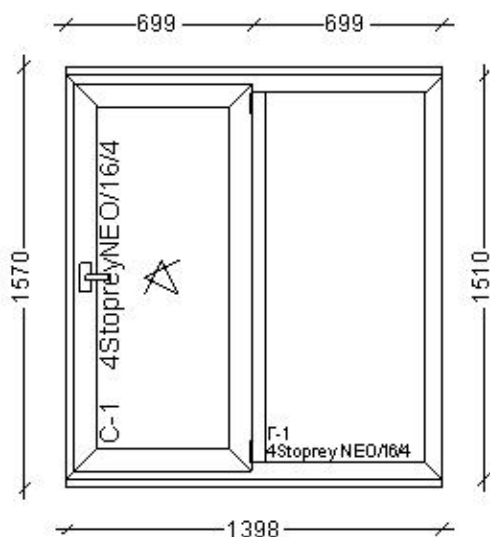

Профильная система	Novotex 58
система фурнитуры	Фурнитура: Фурнитура Siegenia
Цвет внешний	Белый
Цвет внутренний	Белый
Тип изделия	Окно
Вид монтажа:	Вариант 1

Цена	13 337,00
Кол-во	1
Стоимость	13 337,00
Скидка в %	40,00
Стоимость со скидкой	8 002,20

Элементы:

Стеклопакеты: 4StopreyNEO/16/4 - СПО Stoprey Neo 24мм

Дренажные отверстия: Скрытые

Рама: НП 016

Импост: НП 035

Створка: НП 027 - внутрь

Соединители: 1. 142 - 1398мм.

2. НП 103 - 1398мм. Без армирования2

Дренажные отверстия: Скрытые

Створки:

С-1 - Открывание: Поворотно-откидное, Вправо.

Ручка оконная цвет - Белый.

Блокиратор ручки: В привод

Тип безопасности: Базовая безопасность

ИТОГО стоимость конструкции с дополнениями

8 002,20

Продукция по заказу

№пп	Наименование материала	Кол-во	Длина	Высота	Ширина	Стоимость
1	Козырек Вариант 1 Окр.:Верх; А: 150; В: 100; Цвет:Белый; Белый	1	3000	0	250	1 699,00р.
		Итого стоимость		Скидка	Итого со скидкой	
ИТОГО стоимость продукции по заказу		1 699,00	40,00	1 019,40		

Дополнительные услуги по заказу

№пп	Наименование услуги	Стоимость
1	Подъем на этаж свыше 2-го(без лифта)	200,00
ИТОГО стоимость услуг по заказу		200,00
Двести рублей 00 копеек		

Количество изделий: **2 шт.**
Общая площадь изделий: **4.22 м.кв.**

Скидка **40.00 %**
Стоимость дополнительных элементов: **1 019.40 руб**
Стоимость выполняемых услуг: **200.00 руб**
Общая стоимость заказа с учётом скидки: **17 843.00 руб**

Все открывающиеся изделия изображены со стороны петель, а глухие - со стороны штапика.