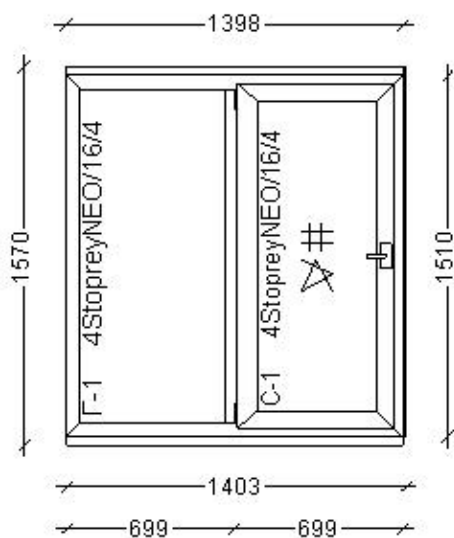

Коммерческое предложение № прс6818УО от 18.06.2016

Ф.И.О.(название организации): Анатолий
Адрес:
Тел.: , факс:
Менеджер: Инна Рогалева

Изделие № 1 Наименование: Изделие 1 Черный уплотнитель

Профильная система	Novotex 58
система фурнитуры	Фурнитура: Фурнитура Siegenia
Цвет внешний	Белый
Цвет внутренний	Белый
Тип изделия	Окно
Вид монтажа:	Вариант 1
Цена	14 369,00
Кол-во	1
Стоимость	14 369,00
Скидка в %	40.00
Стоимость со скидкой	8 621,40

Элементы:
Стеклопакеты: 4StopreyNEO/16/4 - СПО Stoprey Neo 24мм
Дренажные отверстия: Скрытые
Рама: НП 016
Импост: НП 035
Створка: НП 027 - внутрь
Соединители: 1. 142 - 1398мм.
2. 150 - 1540мм. Без армирования1
3. НП 103 - 1398мм. Без армирования2
Дренажные отверстия: Скрытые
МС с поперечиной Цвет: Белый 647,0мм x 1 436,0мм 1 шт Оконная

Створки:
С-1 - Открывание: Поворотно-откидное, Влево.
Ручка оконная цвет - Белый.
Блокиратор ручки: В привод
Тип безопасности: Базовая безопасность

ИТОГО стоимость конструкции с дополнениями

8 621,40