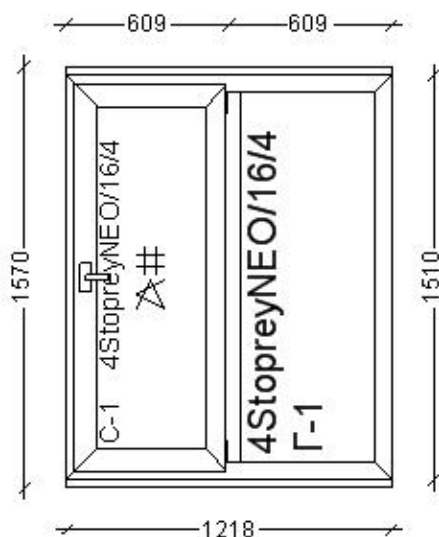

Профильная система	Novotex 58
система фурнитуры	Фурнитура: Фурнитура Siegenia
Цвет внешний	Белый
Цвет внутренний	Белый
Тип изделия	Окно
Вид монтажа:	Вариант 1

Цена	12 973,00
Кол-во	1
Стоимость	12 973,00
Скидка в %	40,00
Стоимость со скидкой	7 783,99

Элементы:

Стеклопакеты: 4StopreyNEO/16/4 - СПО Stoprey Neo 24мм

Дренажные отверстия: Скрытые

Рама: НП 016

Импост: НП 035

Створка: НП 027 - внутрь

Соединители: 1. 142 - 1218мм.

2. НП 103 - 1218мм. Без армирования2

Дренажные отверстия: Скрытые

МС с поперечиной Цвет: Белый 557,0мм x 1 436,0мм 1 шт Оконная

Створки:

С-1 - Открывание: Поворотно-откидное, Вправо.

Ручка оконная цвет - Белый.

Блокиратор ручки: В привод

Тип безопасности: Базовая безопасность

ИТОГО стоимость конструкции с дополнениями

7 783,99

Продукция по заказу

№пп	Наименование материала	Кол-во	Длина	Высота	Ширина	Стоимость
1	Козырек Вариант 1 Окр.:Верх; А: 150; В: 100; Цвет:Белый; Белый	1	3000	0	250	1 699,00р.
		Итого стоимость		Скидка	Итого со скидкой	
ИТОГО стоимость продукции по заказу		1 699,00	40,00	1 019,42		

Дополнительные услуги по заказу

№пп	Наименование услуги	Стоимость
1	Подъем на этаж выше 2-го(без лифта)	200,00
ИТОГО стоимость услуг по заказу		200,00
Двести рублей 00 копеек		

Количество изделий: **2 шт.**
Общая площадь изделий: **3.68 м.кв.**

Скидка **40.00 %**
Стоимость дополнительных элементов: **1 019.42 руб**
Стоимость выполняемых услуг: **200.00 руб**
Общая стоимость заказа с учётом скидки: **16 620.00 руб**

Все открывающиеся изделия изображены со стороны петель, а глухие - со стороны штапика.