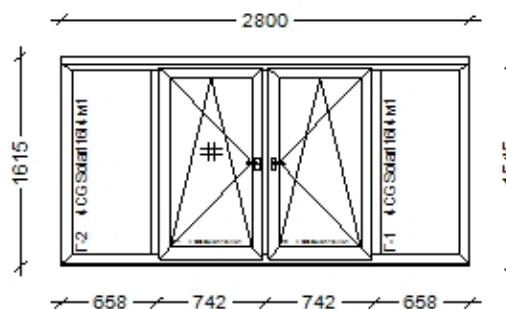

№пп 1

Тип изделия **Окно**

ПВХ Elex  
фурнитура Siegenia Classic

Цвет профиля:

внешний Белый  
внутренний Белый

цена	16 655,67 руб
кол-во	1
стоимость	16 655,67 руб
скидка	0,00 руб
стоимость со скидкой	16 655,67 руб