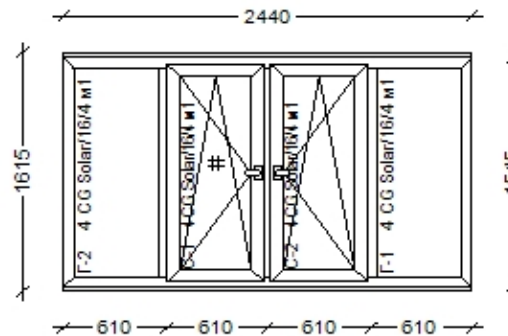

№пп 2

Тип изделия Окно

ПВХ	Elex
фурнитура	Siegenia Classic

Цвет профиля:

внешний	Белый
внутренний	Белый

цена	15 209,41	руб
кол-во	1	
стоимость	15 209,41	руб
скидка	0,00	руб
стоимость со скидкой	15 209,41	руб

Характеристики:

Стеклопакеты закупные
Заполнение: 4 CG Solar/16/4 m1
Дренаж: Вниз
Профиль:
Рама: 1001 Оконная
Импост: 2001 Стандартный
Створка: 3001 Оконная
Соединители и расширители:
Артикул: 4002 Расширитель дпана: 2440
Артикул: 8001 Подставочный дпана: 2440
Москитные сетки:
Уголки MC: Пластиковые
Цвет MC: Белый
Характеристики створки(ок)
с-1: ручка окон 35мм (пальмову), цвет: белый
с-1: Открывание: НА Себя, Поворотно-отщипное, Влево.
с-2: ручка окон 35мм (пальмову), цвет: белый
с-2: Открывание: НА Себя, Поворотно-отщипное, Вправо.

комментарий

Дополнительные материалы по заказу

№п	Наименование материала	Ед.и зм.	Кол-во	Длина	Высота	Ширин а	Стоимость	Комментарий
1	Обналичка ОЦ белая от 50 мм до 70 мм	м.п.	2	1600			258,51	
2	Отлив оцинкованный белый 100 мм	м.п.	2	2800			553,51	
3	Отлив оцинкованный белый 240 мм	м.п.	2	2800			1 066,22	КОЗ
4	Подоконник Россия белый 150 мм	м.п.	2	2800			565,49	

Итого по заказу:

Прочие комплектующие: 90,46р.

Площадь изделий: 8,1 м2

Количество изделий: 2 шт

Итого по заказу 34 399,27 руб

Скидка 0,00 руб

Всего по заказу 34 399,27 руб

Всего по заказу с услугами 34 399,27 руб